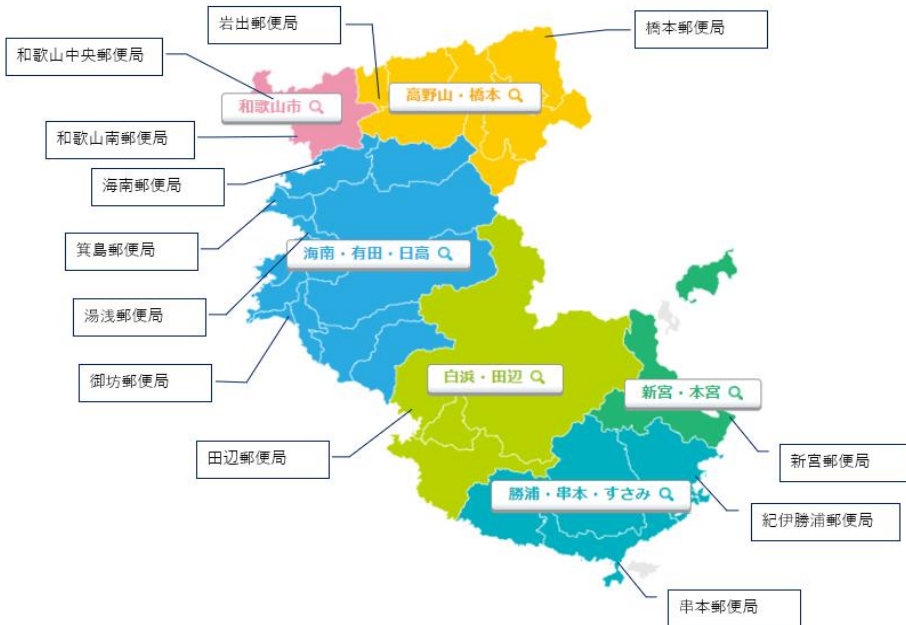

和歌山県ゆうゆう窓口リスト

※ 新型コロナウイルス感染症の影響により営業時間が変更となっている場合がございますので、ご利用の際は各郵便局へご確認ください。

12/7(火)時点の営業時間

	郵便局名	郵便番号	住所	代表電話番号	営業時間(平日)	営業時間(土曜)	営業時間(日曜・祝日)	備考・注意事項
1	湯浅郵便局	〒643-8799	和歌山県有田郡湯浅町湯浅 1 5 2 0 - 1	0570-943-201	08:00-19:00	08:00-18:00	09:00-16:00	
2	箕島郵便局	〒649-0399	和歌山県有田市箕島 2 6 3 - 2	0570-943-795	08:00-19:00	08:00-18:00	09:00-16:00	
3	岩出郵便局	〒649-6299	和歌山県岩出市清水 3 5 7	0570-943-322	08:00-19:00	08:00-18:00	09:00-16:00	窓口は19:00迄となっておりますが、当日出荷するには18:00迄に出してください ※消印は19:00受付分迄、1/5も同様となります
4	海南郵便局	〒642-8799	和歌山県海南市船尾 2 0 0	0570-943-065	08:00-19:00	08:00-18:00	09:00-16:00	
5	御坊郵便局	〒644-8799	和歌山県御坊市菌 3 0 1 - 5	0570-943-667	08:00-19:00	08:00-18:00	09:00-16:00	12/20~1/4は年末年始の営業時間となり、イレギュラーとなります ※1/5は平日扱いです
6	新宮郵便局	〒647-8799	和歌山県新宮市伊佐田町 2 - 1 - 1 8	0570-943-298	08:00-19:00	08:00-18:00	09:00-16:00	
7	田辺郵便局	〒646-8799	和歌山県田辺市中屋敷町 1 - 9	0570-943-518	08:00-19:00	08:00-18:00	08:00-18:00	
8	橋本郵便局	〒648-8799	和歌山県橋本市市脇 5 - 4 - 2 2	0570-943-275	08:00-19:00	08:00-18:00	09:00-16:00	
9	串本郵便局	〒649-3599	和歌山県東牟婁郡串本町串本 2 3 7 7	0570-943-393	08:00-19:00	08:00-18:00	09:00-17:00	
10	紀伊勝浦郵便局	〒649-5399	和歌山県東牟婁郡那智勝浦町築地 7 - 1 0 - 1	0570-943-756	08:00-19:00	08:00-18:00	09:00-16:00	
11	和歌山南郵便局	〒641-8799	和歌山県和歌山市和歌川町 5 - 1 6	0570-943-731	08:00-19:00	08:00-18:00	09:00-16:00	
12	和歌山中央郵便局	〒640-8799	和歌山県和歌山市一番丁 4	0570-072-528	07:00-21:00	07:00-18:00	07:00-18:00	

郵便局名	担当地域
湯浅郵便局	有田郡湯浅町、有田郡有田川町、有田郡広川町、日高郡由良町、有田市
箕島郵便局	有田市、海南市
岩出郵便局	岩出市、和歌山市、紀の川市、海草郡紀美野町、海南市
海南郵便局	海南市、海草郡紀美野町、有田郡有田川町、和歌山市
御坊郵便局	御坊市、日高郡美浜町、日高郡日高町、日高郡日高川町、日高郡印南町、日高郡みなべ町、日高郡由良町
新宮郵便局	新宮市、田辺市、東牟婁郡北山村
田辺郵便局	田辺市、西牟婁郡上富田町、西牟婁郡白浜町、日高郡みなべ町
橋本郵便局	橋本市、伊都郡九度山町、伊都郡かつらぎ町、伊都郡高野町
串本郵便局	東牟婁郡串本町、東牟婁郡古座川町、西牟婁郡すさみ町
紀伊勝浦郵便局	東牟婁郡太地町、東牟婁郡那智勝浦町、東牟婁郡古座川町、東牟婁郡串本町
和歌山南郵便局	和歌山市、海南市
和歌山中央郵便局	和歌山市、岩出市