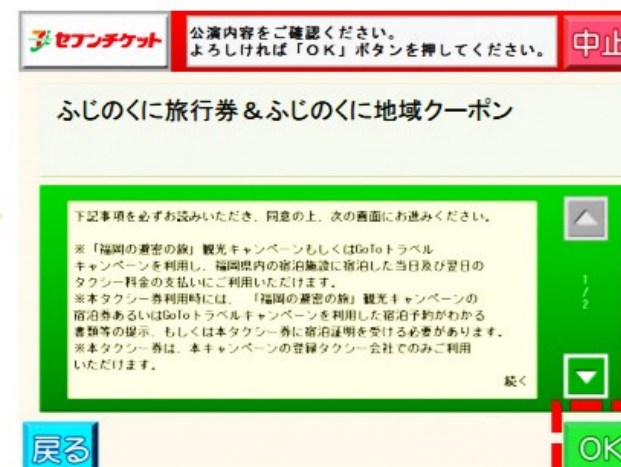

[セブンイレブン] セブンチケット(マルチコピー機)チケット購入方法

「チケット」選択

「セブンチケット」選択

「キーワード検索」選択

「ハイジズオカ」で検索

ご希望のチケットを選択

内容確認の上「OK」選択

販売券種

- ・購入価格5000円 (旅行券10,000円 + 地域クーポン2,000円)
- ・購入価格2000円 (旅行券4,000円 + 地域クーポン1,000円)

バイ・シズオカ～今こそ!しずおか!!元気旅!!!

※画像はイメージです。実際の表示画面とは異なります。

※クーポンの払い戻しは原則出来ません。

※クーポンは他の割引適用後の一人当たりの宿泊代金を基準にご利用可能な旅行券が決定されます。他の割引適用後の一人当たりの宿泊代金が