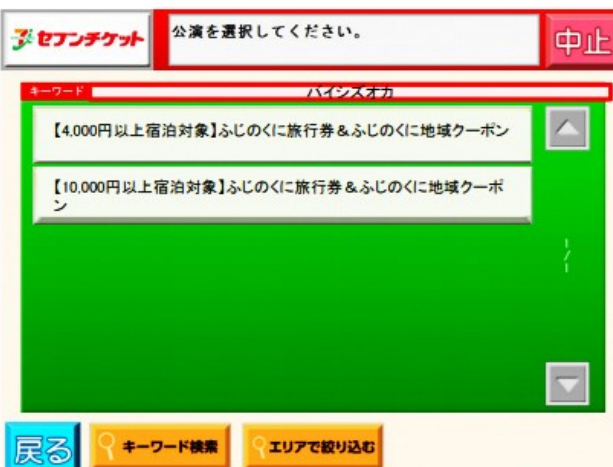

[セブンイレブン] セブンチケット(マルチコピー機)チケット購入方法

「チケット」選択

「セブンチケット」選択

「キーワード検索」選択

「ハイジズオカ」で検索

ご希望のチケットを選択

内容確認の上「OK」選択

販売券種

- ・購入価格5000円 (旅行券10,000円 + 地域クーポン2,000円)
- ・購入価格2000円 (旅行券4,000円 + 地域クーポン1,000円)

バイ・シズオカ～今こそ!しずおか!!元気旅!!!

※画像はイメージです。実際の表示画面とは異なります。

※クーポンの払い戻しは原則出来ません。

※クーポンは他の割引適用後の一人当たりの宿泊代金を基準にご利用可能な旅行券が決定されます。他の割引適用後の一人当たりの宿泊代金が