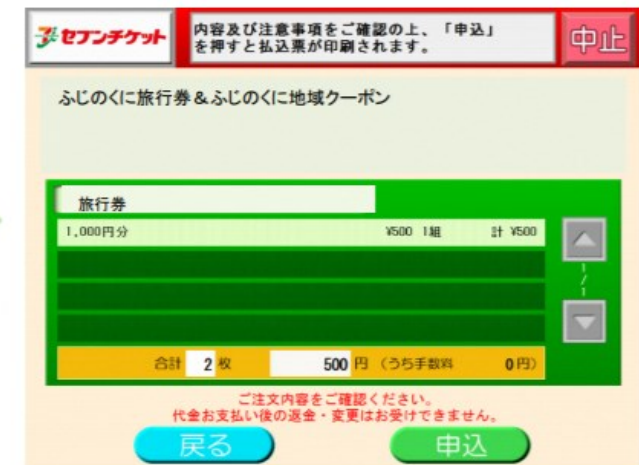

【10,000円以上の場合】→10,000円旅行券が使用可能

(宿泊代金が9,999円以下の場合、10,000円券は使用できません。)

【4,000円以上9,999円以下の場合】→4,000円旅行券が使用可能となります。

(宿泊代金が3,999円以下の場合、4,000円券は使用できません。)

※使用前に半券が切り離された旅行券・クーポン券は原則使用出来なくなります。

[セブンイレブン] セブンチケット(マルチコピー機)チケット購入方法

在庫確認の上、選択

枚数選択

内容確認の上「OK」選択

氏名入力
※券面に印字されます

電話番号入力

内容確認の上「申込」選択、レジでお支払い・チケット発券

販売券種

- ・ 購入価格5000円 (旅行券10,000円 + 地域クーポン2,000円)
- ・ 購入価格2000円 (旅行券4,000円 + 地域クーポン1,000円)

バイ・シズオカ〜今こそ!しずおか!!元気旅!!!

※画像はイメージです。実際の表示画面とは異なります。

※クーポンの払い戻しは原則出来ません。

※クーポンは他の割引適用後の一人当たりの宿泊代金を基準にご利用可能な旅行券が決定されます。他の割引適用後の一人当たりの宿泊代金が

【10,000円以上の場合】→10,000円旅行券が使用可能

(宿泊代金が9,999円以下の場合、10,000円券は使用できません。)

【4,000円以上9,999円以下の場合】→4,000円旅行券が使用可能となります。