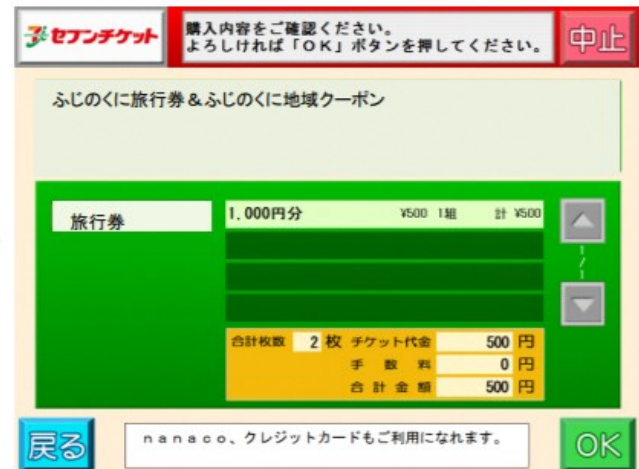

- ・購入価格5000円 (旅行券10,000円 + 地域クーポン2,000円)
- ・購入価格2000円 (旅行券4,000円 + 地域クーポン1,000円)

バイ・シズオカ～今こそ!しずおか!!元気旅!!!

※画像はイメージです。実際の表示画面とは異なります。

※クーポンの払い戻しは原則出来ません。

※クーポンは他の割引適用後の一人当たりの宿泊代金を基準にご利用可能な旅行券が決定されます。他の割引適用後の一人当たりの宿泊代金が

【10,000円以上の場合】→10,000円旅行券が使用可能

(宿泊代金が9,999円以下の場合、10,000円券は使用できません。)

【4,000円以上9,999円以下の場合】→4,000円旅行券が使用可能となります。

(宿泊代金が3,999円以下の場合、4,000円券は使用できません。)

※使用前に半券が切り離された旅行券・クーポン券は原則使用出来なくなります。

[セブンイレブン] セブンチケット(マルチコピー機)チケット購入方法

在庫確認の上、選択

枚数選択

内容確認の上「OK」選択

氏名入力
※券面に印字されます

電話番号入力

内容確認の上「申込」選択、レジでお支払い・チケット発券

販売券種

- ・ 購入価格5000円 (旅行券10,000円 + 地域クーポン2,000円)
- ・ 購入価格2000円 (旅行券4,000円 + 地域クーポン1,000円)