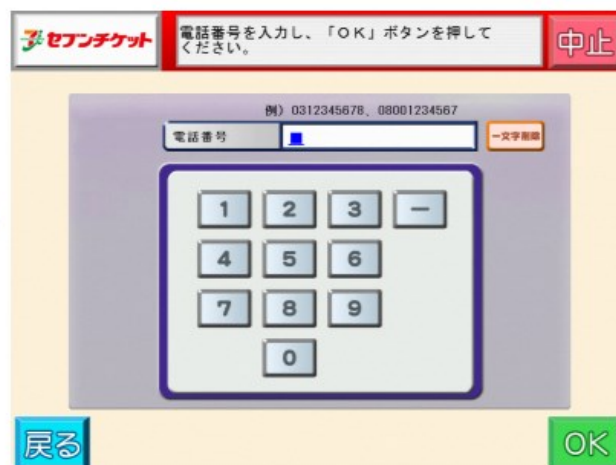

【10,000円以上の場合】→10,000円旅行券が使用可能

(宿泊代金が9,999円以下の場合、10,000円券は使用できません。)

【4,000円以上9,999円以下の場合】→4,000円旅行券が使用可能となります。

(宿泊代金が3,999円以下の場合、4,000円券は使用できません。)

※使用前に半券が切り離された旅行券・クーポン券は原則使用出来なくなります。

[セブンイレブン] セブンチケット(マルチコピー機)チケット購入方法

在庫確認の上、選択

枚数選択

内容確認の上「OK」選択

氏名入力
※券面に印字されます

電話番号入力

内容確認の上「申込」選択、レジでお支払い・チケット発券

販売券種

- ・ 購入価格5000円 (旅行券10,000円 + 地域クーポン2,000円)
- ・ 購入価格2000円 (旅行券4,000円 + 地域クーポン1,000円)

バイ・シズオカ〜今こそ!しずおか!!元気旅!!!

※画像はイメージです。実際の表示画面とは異なります。

※クーポンの払い戻しは原則出来ません。

※クーポンは他の割引適用後の一人当たりの宿泊代金を基準にご利用可能な旅行券が決定されます。他の割引適用後の一人当たりの宿泊代金が

【10,000円以上の場合】→10,000円旅行券が使用可能

(宿泊代金が9,999円以下の場合、10,000円券は使用できません。)

【4,000円以上9,999円以下の場合】→4,000円旅行券が使用可能となります。