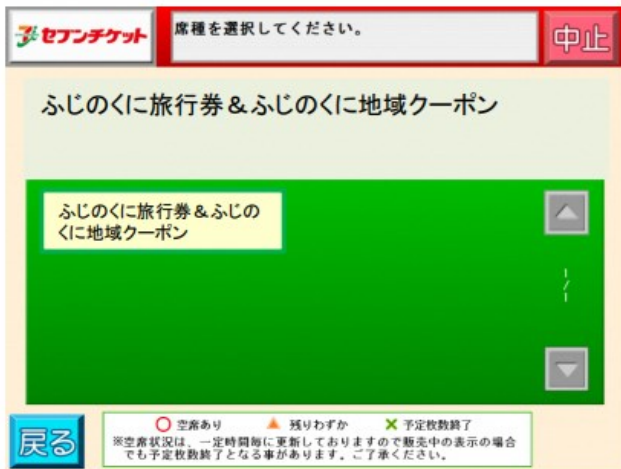

- ・購入価格5000円 (旅行券10,000円 + 地域クーポン2,000円)
- ・購入価格2000円 (旅行券4,000円 + 地域クーポン1,000円)

バイ・シズオカ～今こそ!しずおか!!元気旅!!!

※画像はイメージです。実際の表示画面とは異なります。

※クーポンの払い戻しは原則出来ません。

※クーポンは他の割引適用後の一人当たりの宿泊代金を基準にご利用可能な旅行券が決定されます。他の割引適用後の一人当たりの宿泊代金が

【10,000円以上の場合】→10,000円旅行券が使用可能

(宿泊代金が9,999円以下の場合、10,000円券は使用できません。)

【4,000円以上9,999円以下の場合】→4,000円旅行券が使用可能となります。

(宿泊代金が3,999円以下の場合、4,000円券は使用できません。)

※使用前に半券が切り離された旅行券・クーポン券は原則使用出来なくなります。

[セブンイレブン] セブンチケット(マルチコピー機)チケット購入方法