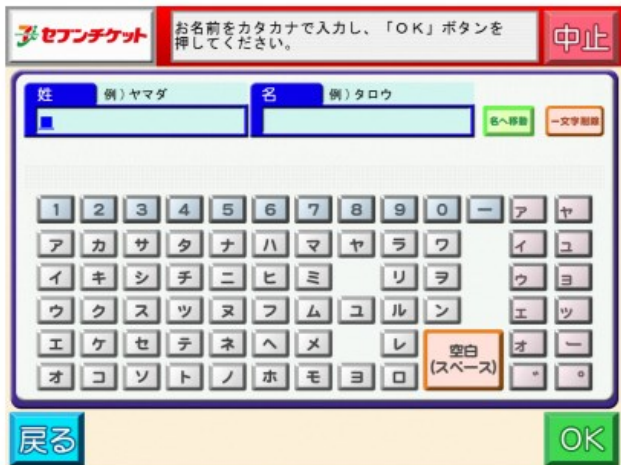

[セブンイレブン] セブンチケット(マルチコピー機)チケット購入方法

「チケット」選択

「セブンチケット」選択

「キーワード検索」選択

「ハイジズオカ」で検索

ご希望のチケットを選択

内容確認の上「OK」選択

販売券種

- ・購入価格5000円 (旅行券10,000円 + 地域クーポン2,000円)
- ・購入価格2000円 (旅行券4,000円 + 地域クーポン1,000円)

バイ・シズオカ～今こそ!しずおか!!元気旅!!!

※画像はイメージです。実際の表示画面とは異なります。

※クーポンの払い戻しは原則出来ません。

※クーポンは他の割引適用後の一人当たりの宿泊代金を基準にご利用可能な旅行券が決定されます。他の割引適用後の一人当たりの宿泊代金が

【10,000円以上の場合】→10,000円旅行券が使用可能

(宿泊代金が9,999円以下の場合、10,000円券は使用できません。)

【4,000円以上9,999円以下の場合】→4,000円旅行券が使用可能となります。

(宿泊代金が3,999円以下の場合、4,000円券は使用できません。)

※使用前に半券が切り離された旅行券・クーポン券は原則使用出来なくなります。

[セブンイレブン] セブンチケット(マルチコピー機)チケット購入方法

在庫確認の上、選択

枚数選択

内容確認の上「OK」選択

氏名入力
※券面に印字されます

電話番号入力

内容確認の上「申込」選択、レジでお支払い・チケット発券

販売券種

- ・ 購入価格5000円 (旅行券10,000円 + 地域クーポン2,000円)
- ・ 購入価格2000円 (旅行券4,000円 + 地域クーポン1,000円)