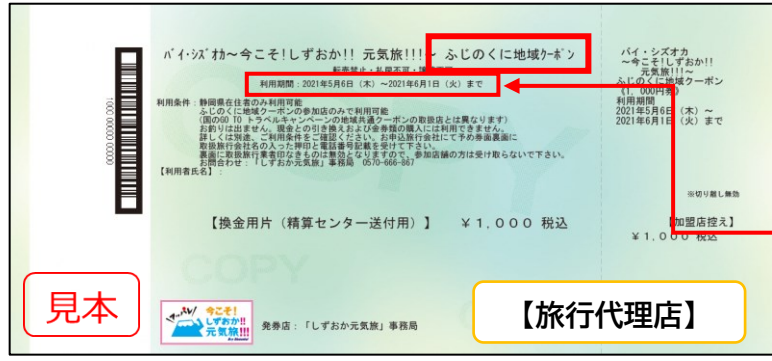

# ふじのくに地域クーポンお使いいただけます。

利用期間：2021年7月12日(月)～2022年1月1日(土)

※ふじのくに旅行券とお間違えないよう  
ご注意ください。

6月1日又は9月1日と表記されて  
おりますが、2022/1/1(土)  
まで  
利用可能です。

**注意** 裏面に宿泊施設または旅行代理店の押印がない地域クーポンはご使用いただけません。

※半券は絶対に切り取らないようにしてください。