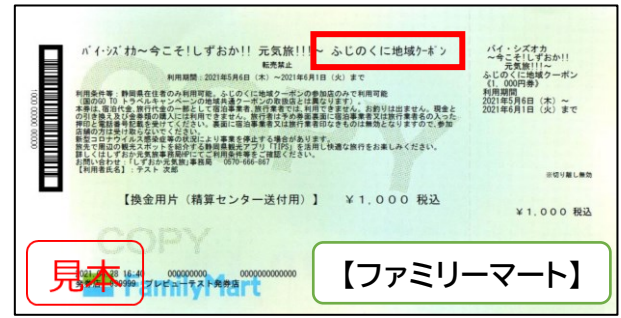

# ふじのくに地域クーポンお使いいただけます。

利用期間：2021年7月12日(月)～2022年1月1日(土)

※ふじのくに旅行券とお間違えないよう  
ご注意ください。

6月1日又は9月1日と表記されて  
おりますが、2022/1/1(土)  
まで  
利用可能です。

**注意** 裏面に宿泊施設または旅行代理店の押印がない地域クーポンはご使用いただけません。

※半券は絶対に切り取らないようにしてください。