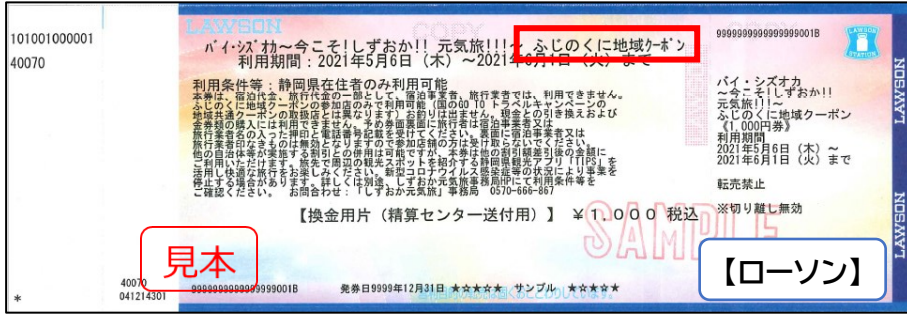

# ふじのくに地域クーポンお使いいただけます。

利用期間：2021年7月12日(月)～2022年1月1日(土)

※ふじのくに旅行券とお間違えないよう  
ご注意ください。

6月1日又は9月1日と表記されて  
おりますが、2022/1/1(土)  
まで  
利用可能です。

**注意** 裏面に宿泊施設または旅行代理店の押印がない地域クーポンはご使用いただけません。

※半券は絶対に切り取らないようにしてください。