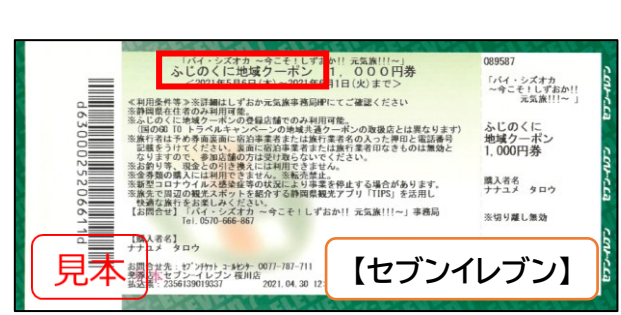

# ふじのくに地域クーポンお使いいただけます。

利用期間：2021年7月12日(月)～2022年1月1日(土)

※ふじのくに旅行券とお間違えないよう  
ご注意ください。

6月1日又は9月1日と表記されて  
おりますが、2022/1/1(土)  
まで  
利用可能です。

**注意** 裏面に宿泊施設または旅行代理店の押印がない地域クーポンはご使用いただけません。

※半券は絶対に切り取らないようにしてください。