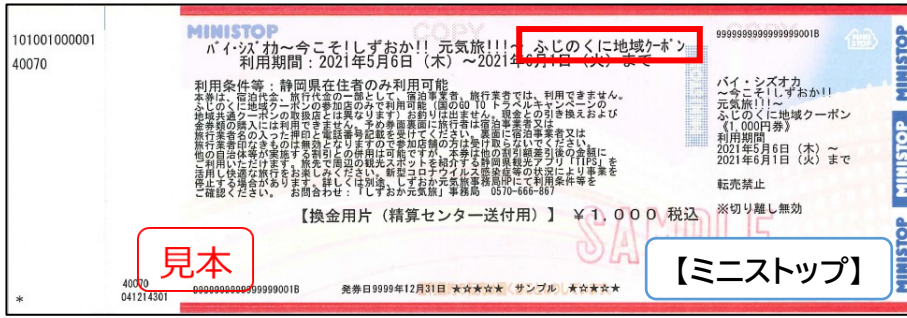

# ふじのくに地域クーポンお使いいただけます。

利用期間：2021年7月12日(月)～2022年1月1日(土)

※ふじのくに旅行券とお間違えないよう  
ご注意ください。

6月1日又は9月1日と表記されて  
おりますが、2022/1/1(土)  
まで  
利用可能です。

**注意** 裏面に宿泊施設または旅行代理店の押印がない地域クーポンはご使用いただけません。

※半券は絶対に切り取らないようにしてください。