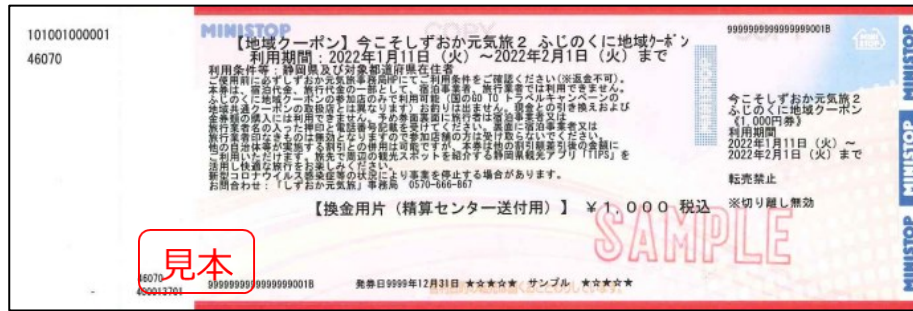

ふじのくに地域クーポンお使いいただけます。

利用期間：2022年2月1日(火)まで

! ※ふじのくに旅行券は利用できません。

※6/1・9/1・2022/1/1までと印字されている地域クーポンも2/1までご使用いただけます

注意 裏面に宿泊施設または旅行代理店の押印がない地域クーポンはご使用いただけません。

※半券は絶対に切り取らないようにしてください。