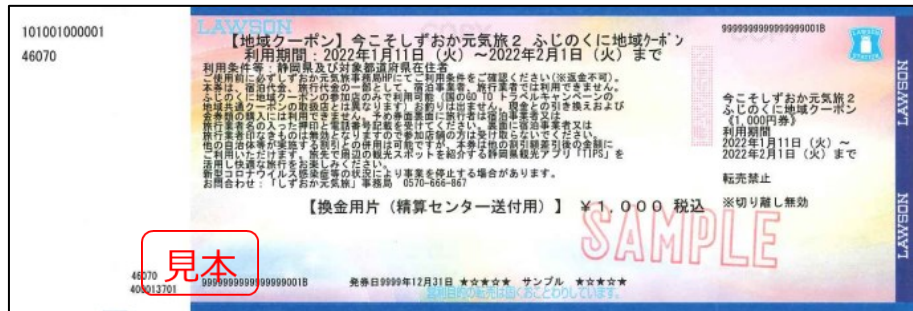

ふじのくに地域クーポンお使いいただけます。

利用期間：2022年2月1日(火)まで

! ※ふじのくに旅行券は利用できません。

※6/1・9/1・2022/1/1までと印字されている地域クーポンも2/1までご使用いただけます

注意 裏面に宿泊施設または旅行代理店の押印がない地域クーポンはご使用いただけません。

※半券は絶対に切り取らないようにしてください。