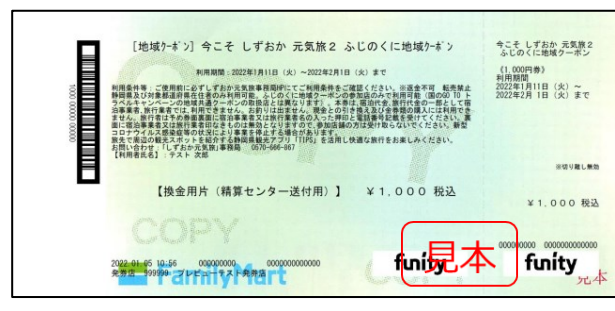

ふじのくに地域クーポンお使いいただけます。

利用期間：2022年2月1日(火)まで

! ※ふじのくに旅行券は利用できません。

※6/1・9/1・2022/1/1までと印字されている地域クーポンも2/1までご使用いただけます

注意 裏面に宿泊施設または旅行代理店の押印がない地域クーポンはご使用いただけません。

※半券は絶対に切り取らないようにしてください。