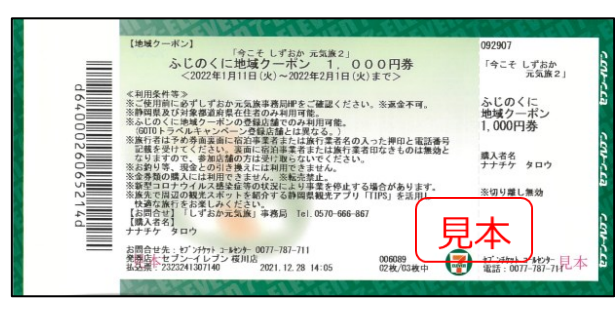

ふじのくに地域クーポンお使いいただけます。

利用期間：2022年2月1日(火)まで

! ※ふじのくに旅行券は利用できません。

※6/1・9/1・2022/1/1までと印字されている地域クーポンも2/1までご使用いただけます

注意 裏面に宿泊施設または旅行代理店の押印がない地域クーポンはご使用いただけません。

※半券は絶対に切り取らないようにしてください。