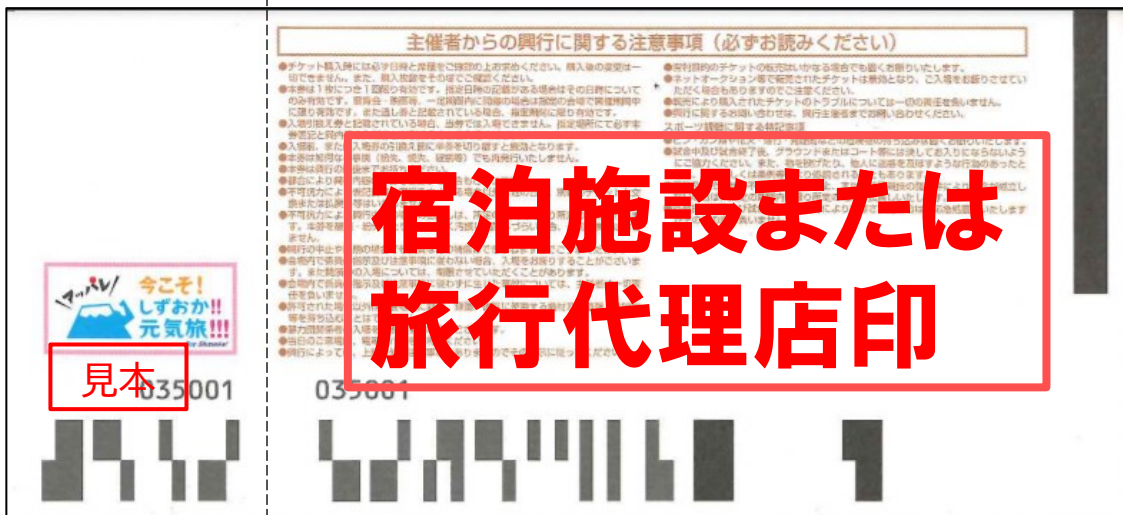

ふじのくに地域クーポンお使いいただけます。

利用期間：2022年2月1日(火)まで

! ※ふじのくに旅行券は利用できません。

※6/1・9/1・2022/1/1までと印字されている地域クーポンも2/1までご使用いただけます

注意 裏面に宿泊施設または旅行代理店の押印がない地域クーポンはご使用いただけません。

※半券は絶対に切り取らないようにしてください。