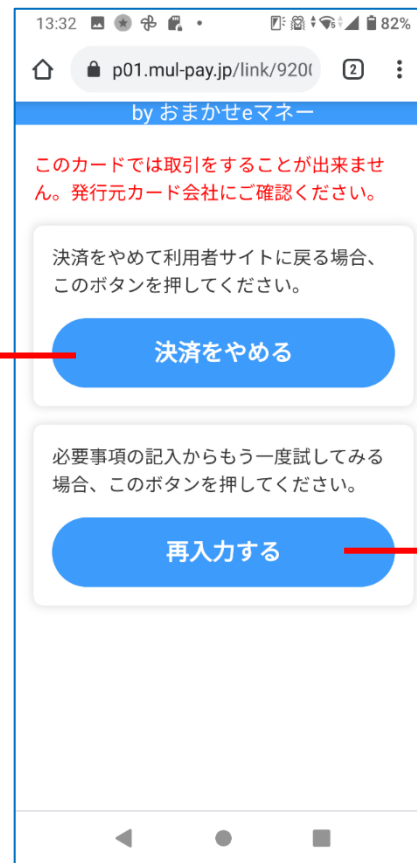

3Dセキュアに関するお問い合わせはご利用
のクレジットカード会社へお願いします。

ふちゅチケを購入する

(前ページより) 決済の途中でエラーとなった場合、このような画面が表示されます。

エラー画面①

利用者サイト
トップ画面に
戻ります

エラー画面②

クレジットカード
情報を入力する画面に
移ります

「決済をやめる」を押すと
エラー画面①に遷移します

ふちゅチケを使う

- 利用者サイトへログイン後、加盟店QRコードを利用者のスマホやタブレット等の端末で読み取り、支払い額を入力します。
- ふちゅチケはA券とB券がセットされていますが、A券・B券どちらも使える取扱店では、自動的にB券から優先的に使われます。利用者が選ぶことは出来ません。
- ふちゅチケは1円単位で使えます。
- 残高が不足している場合は、現金等との併用でお支払いください。

One Point !