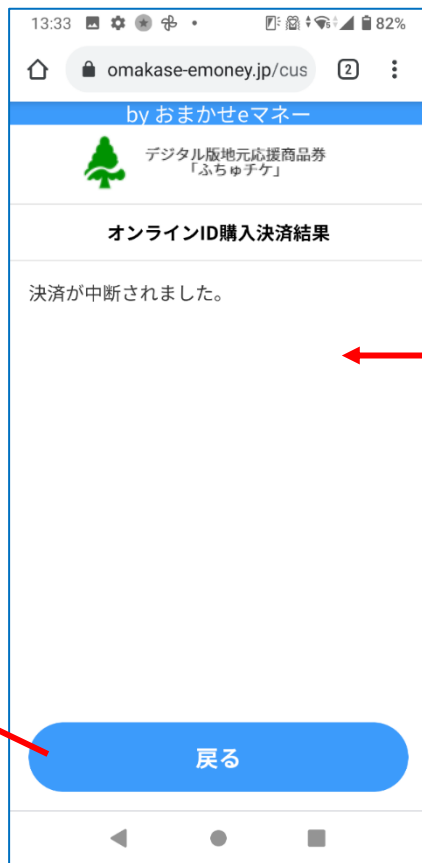

ふちゅチケを購入する

(前ページより) 決済の途中でエラーとなった場合、このような画面が表示されます。

エラー画面①

利用者サイト
トップ画面に
戻ります