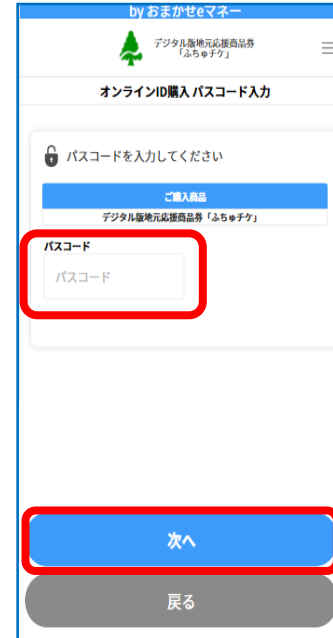

※期限を過ぎての購入は出来ません。当選権利は無効となります。

家族分を申込みされた場合、当選通知は代表者様のメールアドレスに申込された人数分のメールが送られます。該当のご家族分のメールを転送いただき、**ふちゅチケを利用するご家族本人が利用者登録をしてください。**ひとつの利用者IDを家族で共有することも可能ですが、基本はそれぞれが利用者登録してください。📄P.5

ふちゅチケ利用者サイトにログインする

ふちゅチケを購入する

オンラインID購入
ボタンを押す

ふちゅチケを選択し、
次へ

パスコード
(=当選コード)を入力

内容を確認して、
次へ

当選コードは、抽選結果
通知メールで確認

当選コード(購入パスコード)は、英小文字と数字の8桁です。
アルファベットのエル(l)は含んでおりません。

ふちゅチケを購入する